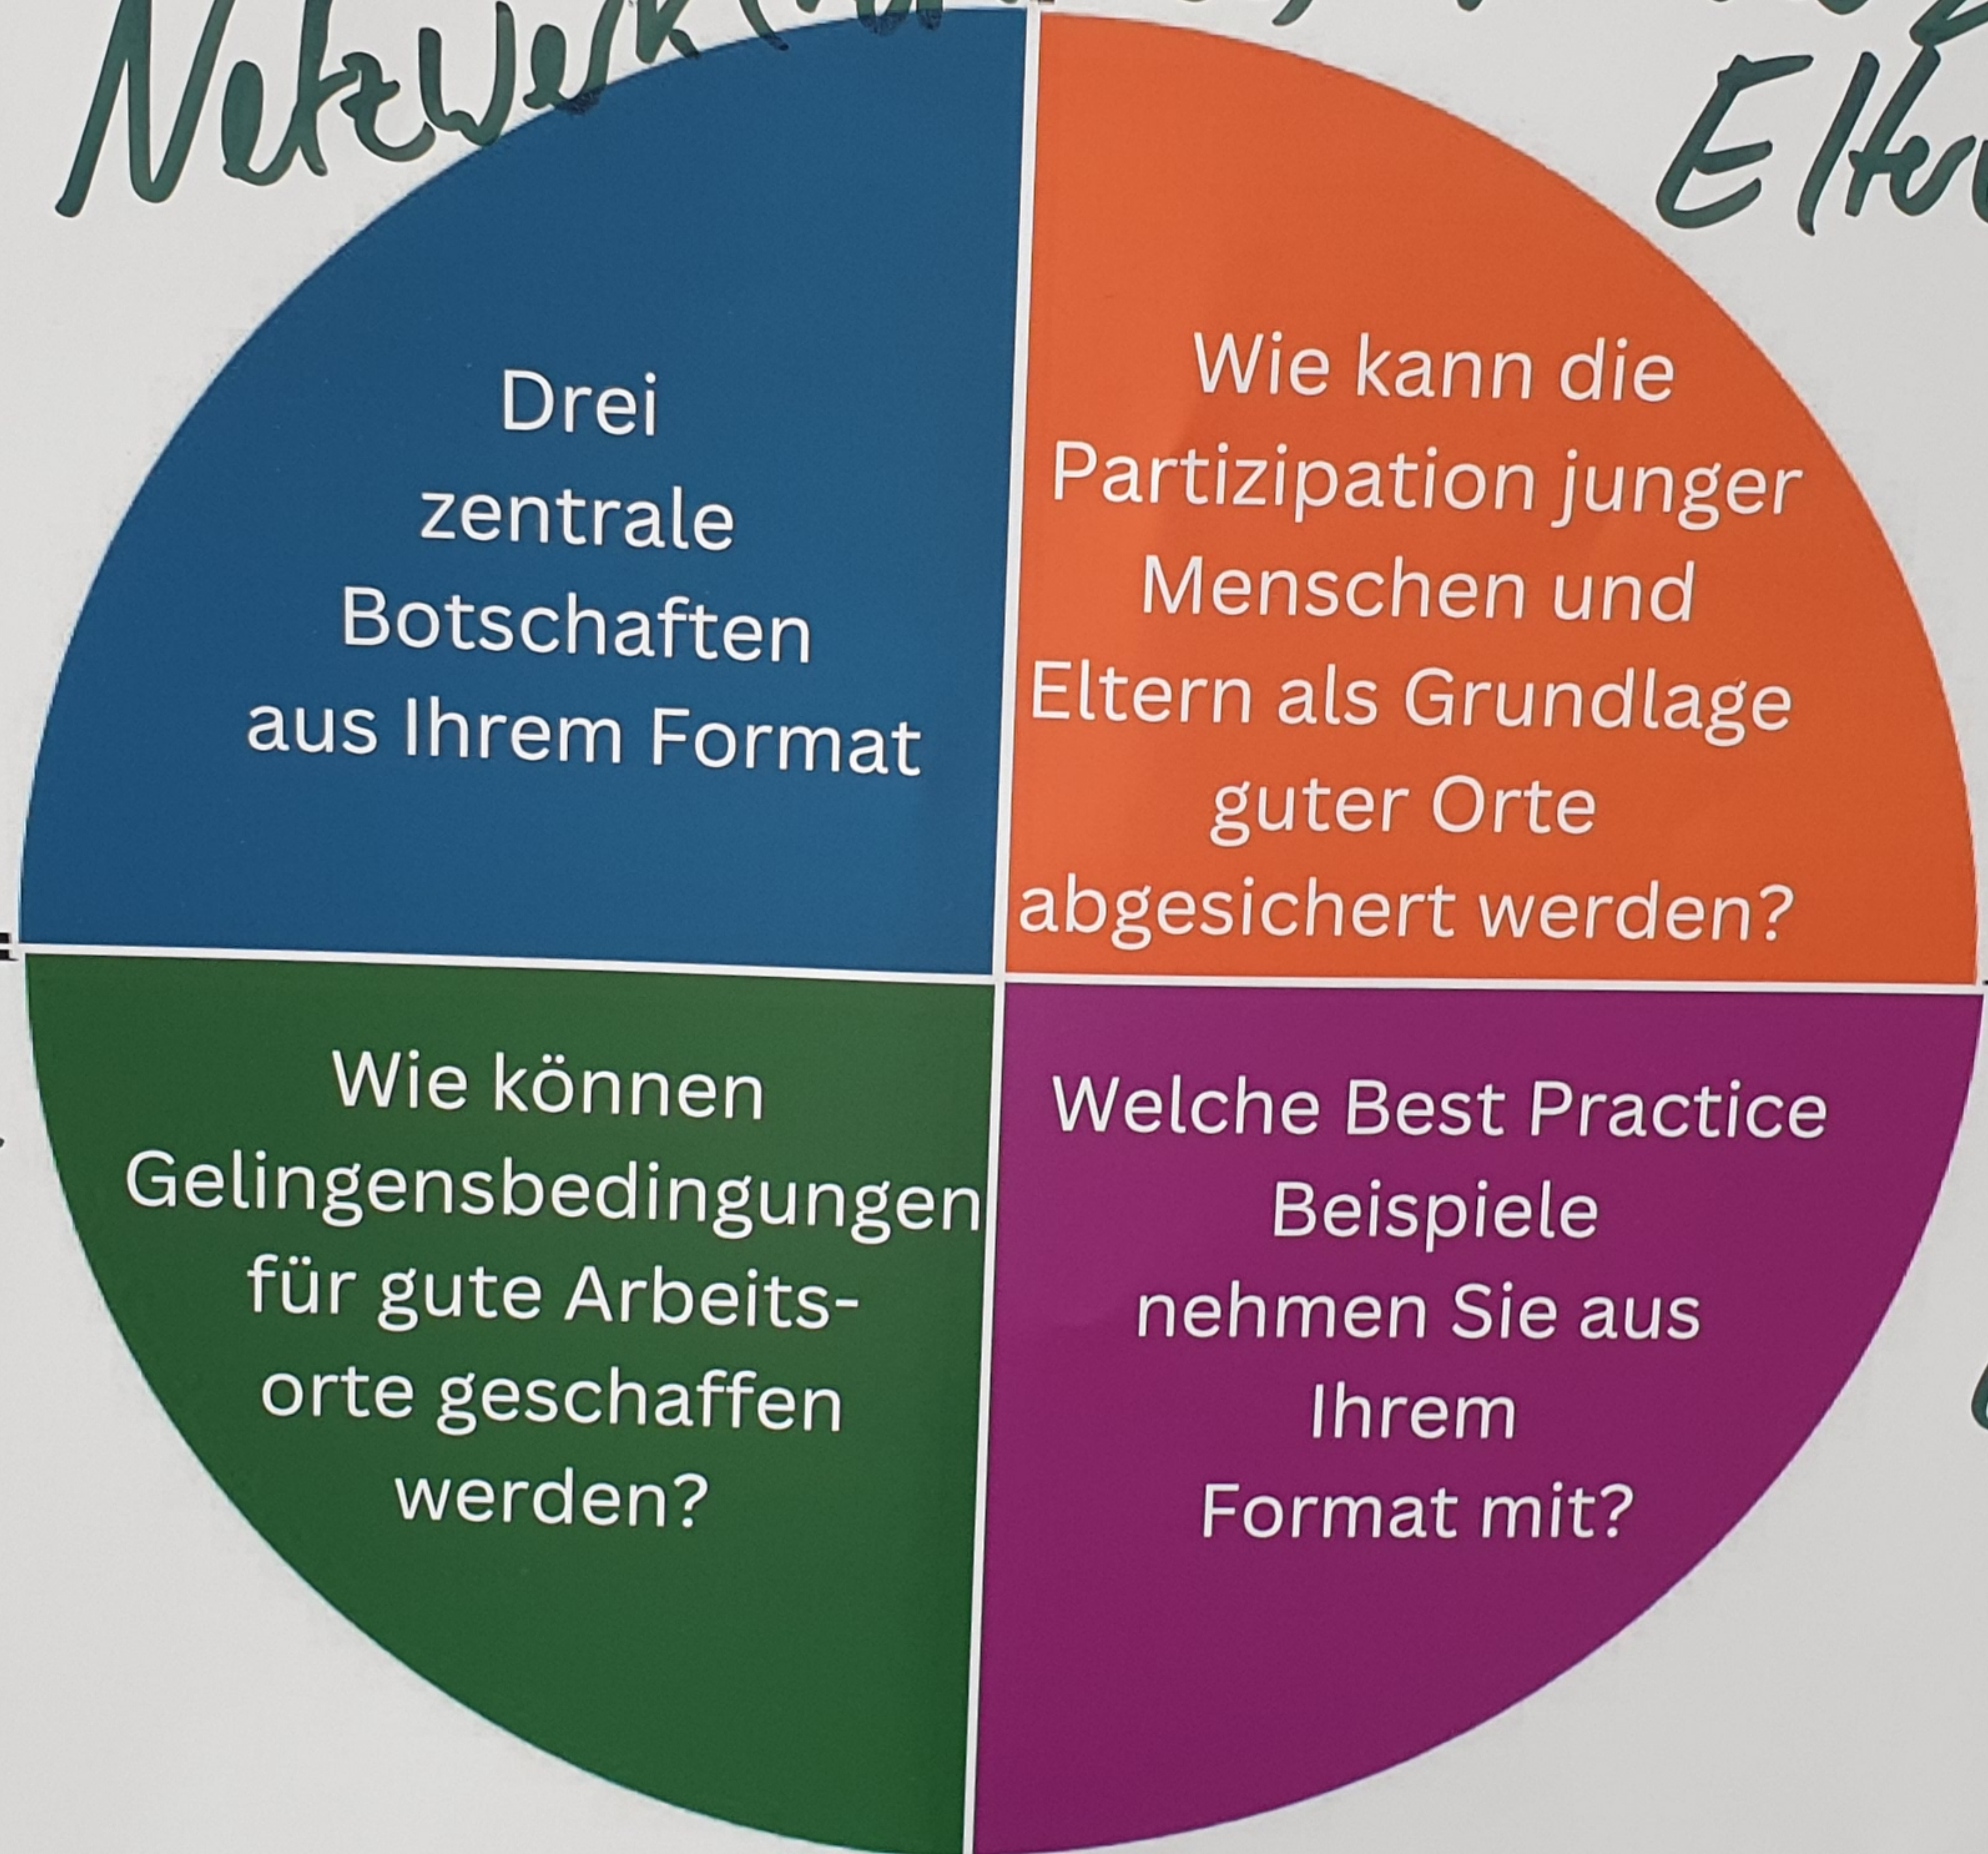

Titel: Jedes Kind ist betreuubar

Format: WS 03

Trägerkooperation
 Einbindung ins Netzwerk (KOP/Blzei) Kinder & Jugendliche & Eltern nehmen wie Sie sind
 Beziehung

MA die Möglichkeit geben ein und rauszuweisen